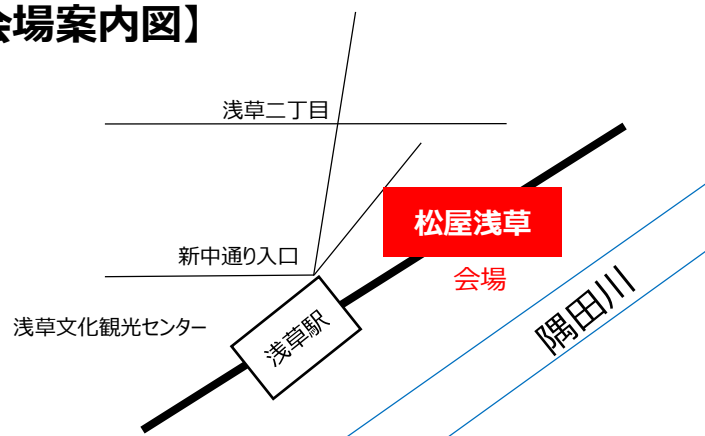

ふくしまフェア 福島県産米販売会

福島県産米（稲田姫）の販売会
を開催いたします。
この機会にぜひご賞味ください。
「稲田姫」ご購入のお客さまに
「かつおフレーク」をプレゼント！

※画像はイメージです。

開催月日

11 / 9 (月) ・ 11 / 10 (火)

推奨販売時間

10 : 00 ~ 18 : 00

北野エース 松屋浅草店

場所 松屋浅草 地下1階

- アクセス
- 東京メトロ銀座線
「浅草駅」より徒歩1分
 - 東武線（東武スカイツリーライン）
「浅草駅」2階直結
 - 都営地下鉄浅草線
「浅草駅」より徒歩3分

営業時間 10 : 00 ~ 20 : 00

【会場案内図】

LINE

「ふくしま応援隊」
登録をお願いします！

LINEアプリの友だちタブを開き、画面右上にある
友だち追加ボタン「QRコード」をタップして、右の
QRコードをスキャンしてください。